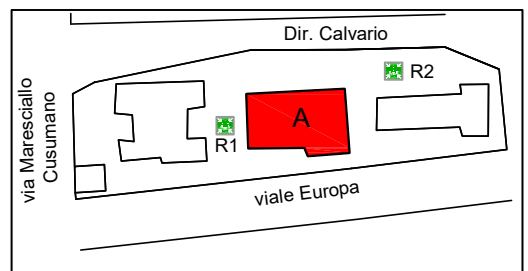

PADIGLIONE A -" CIRAOLO"
 SCUOLA PRIMARIA

PIANO DI EVACUAZIONE

PIANTA PIANO TERRA

LEGENDA	
	VOI SIETE QUI
	VIE DI ESODO
	DIREZIONE DA SEGUIRE
	PUNTO DI RACCOLTA
	CASSETTA PRONTO SOCCORSO
	USCITA DI EMERGENZA
	SCALA DI EMERGENZA
	ESTINTORE PORTATILE
	PULSANTE ALLARME
	IDRANTI
	QUADRO ELETTRICO

R2

R1

KEY PLANE

REALIZZATO DA

Amministratore Unico: Ing. Fabio Maria Fonte
 Direttore Tecnico: Ing. Nicola Tomasello
 www.ingreensrl.com

PADIGLIONE A - " CIRAOLA"
 SCUOLA MEDIA

PIANO DI EVACUAZIONE

PIANTA PIANO PRIMO