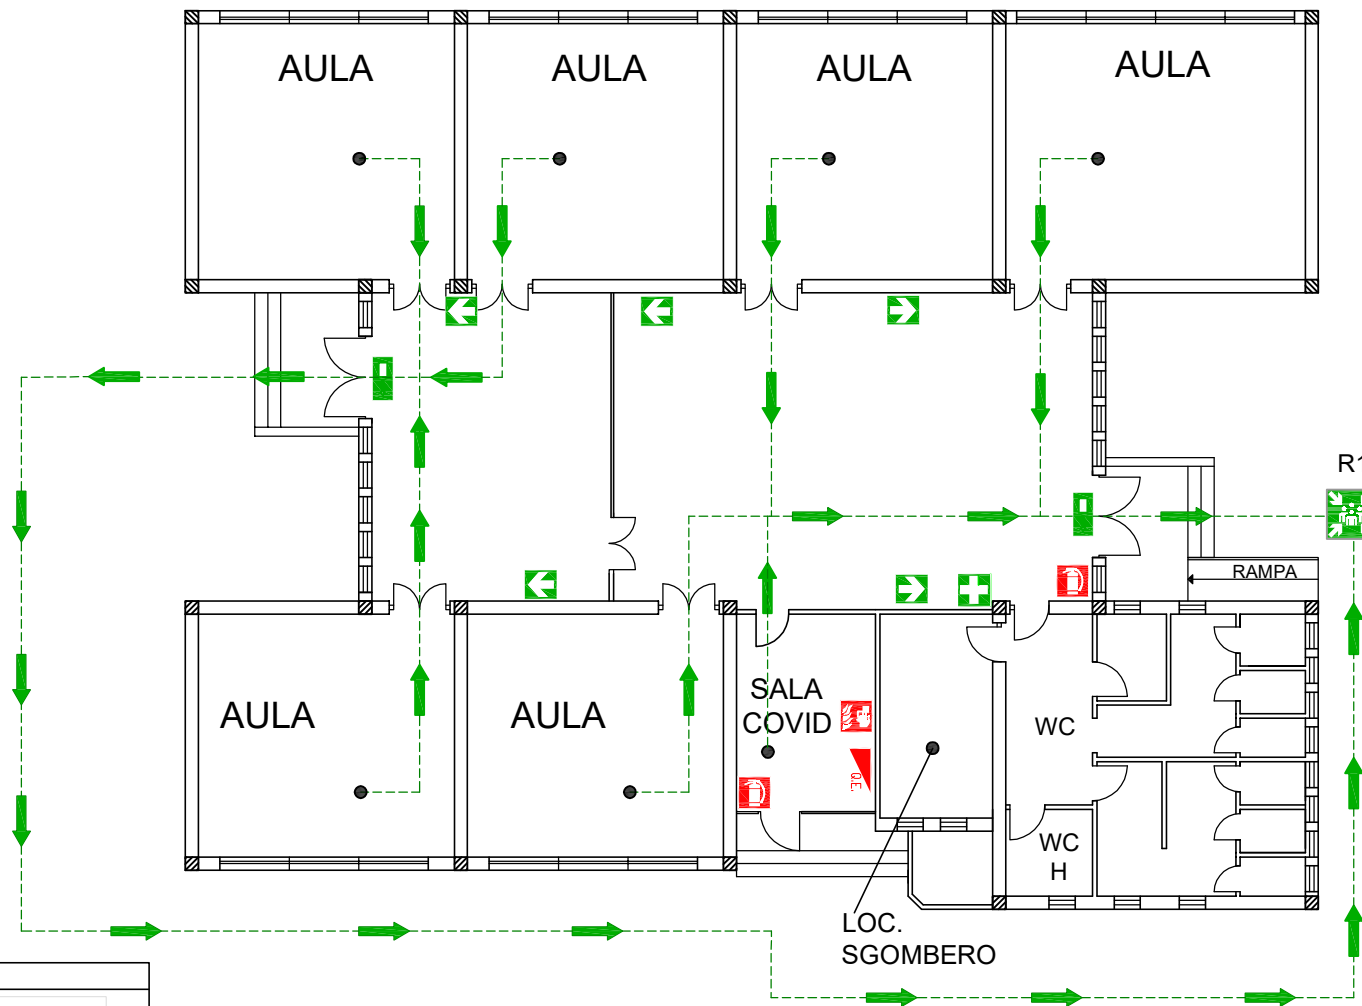

R2

R1

KEY PLANE

REALIZZATO DA

Amministratore Unico: Ing. Fabio Maria Fonte
 Direttore Tecnico: Ing. Nicola Tomasello
 www.ingreensrl.com

PADIGLIONE A - " CIRAOLA"
 SCUOLA MEDIA

PIANO DI EVACUAZIONE

PIANTA PIANO PRIMO

R2

R1

KEY PLANE

REALIZZATO DA

Progettiamo un mondo migliore
 Amministratore Unico: Ing. Fabio Maria Fonte
 Direttore Tecnico: Ing. Nicola Tomasello
 www.ingreensrl.com

PADIGLIONE B - " S.GIORGIO"
 SCUOLA INFANZIA

PIANO DI EVACUAZIONE

PIANTA PIANO TERRA

LEGENDA

-  VOI SIETE QUI
-  VIE DI ESODO
-  DIREZIONE DA SEGUIRE
-  PUNTO DI RACCOLTA
-  CASSETTA PRONTO SOCCORSO
-  USCITA DI EMERGENZA
-  SCALA DI EMERGENZA
-  ESTINTORE PORTATILE
-  PULSANTE ALLARME
-  IDRANTI
-  Q.E. QUADRO ELETTRICO

KEY PLANE

REALIZZATO DA

Amministratore Unico: Ing. Fabio Maria Fonte
 Direttore Tecnico: Ing. Nicola Tomasello
 www.ingreensrl.com

PADIGLIONE M -" S.GIORGIO"
MENSA

PIANO DI EVACUAZIONE

PIANTA PIANO TERRA

R1