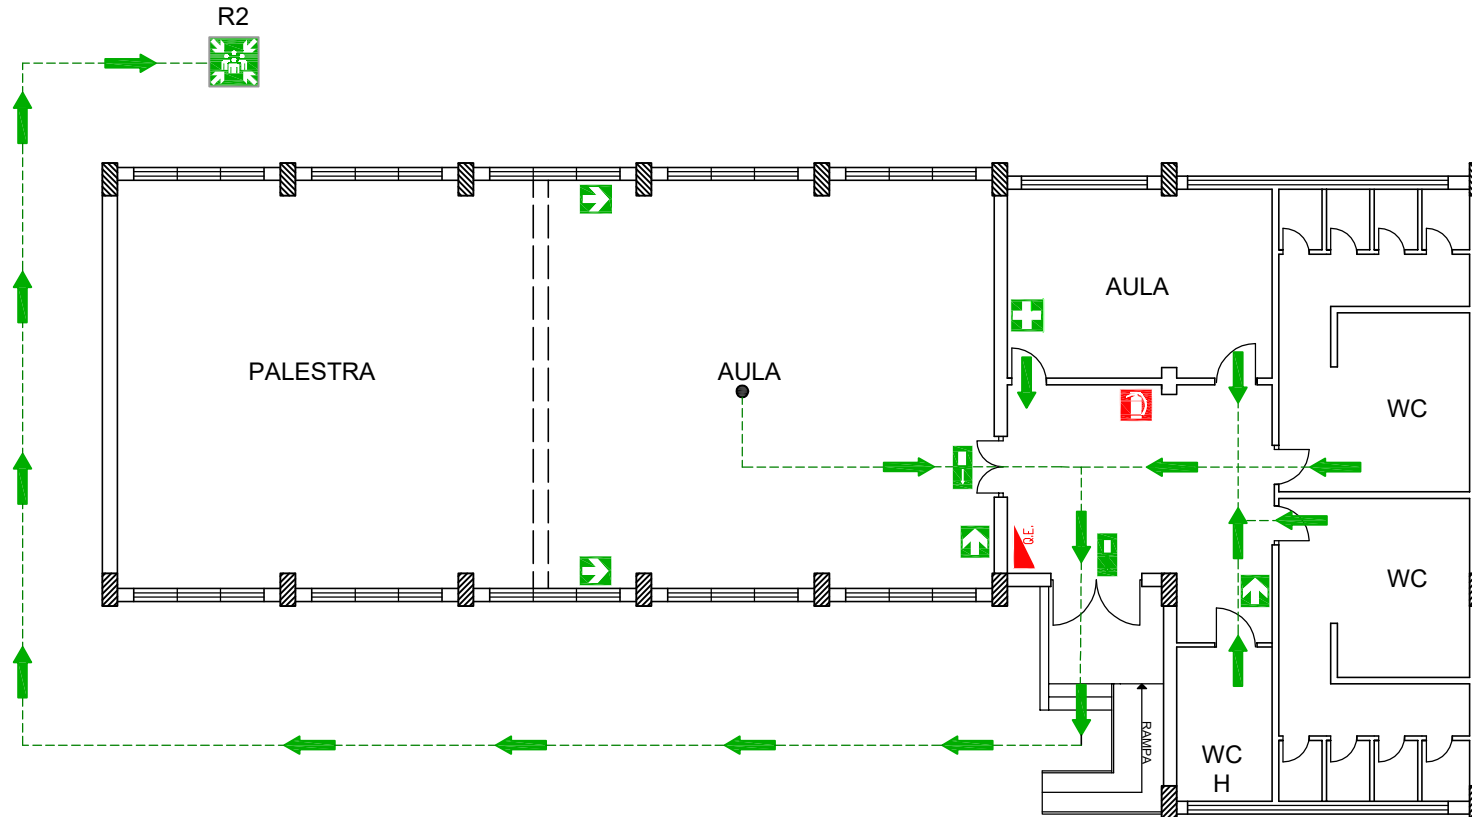

KEY PLANE

REALIZZATO DA

Amministratore Unico: Ing. Fabio Maria Fonte
 Direttore Tecnico: Ing. Nicola Tomasello
 www.ingreensrl.com

PADIGLIONE M -" S.GIORGIO"
MENSA

PIANO DI EVACUAZIONE

PIANTA PIANO TERRA

R1

LEGENDA

-  VOI SIETE QUI
-  VIE DI ESODO
-  DIREZIONE DA SEGUIRE
-  PUNTO DI RACCOLTA
-  CASSETTA PRONTO SOCCORSO
-  USCITA DI EMERGENZA
-  SCALA DI EMERGENZA
-  ESTINTORE PORTATILE
-  PULSANTE ALLARME
-  IDRANTI
-  Q.E. QUADRO ELETTRICO

KEY PLANE

REALIZZATO DA

Progettiamo un mondo migliore
Amministratore Unico: Ing. Fabio Maria Fonte
Direttore Tecnico: Ing. Nicola Tomasello
www.ingreensrl.com

PADIGLIONE P -" S.GIORGIO"
PALESTRA

PIANO DI EVACUAZIONE
PIANTA PIANO TERRA

LEGENDA	
	VOI SIETE QUI
	VIE DI ESODO
	DIREZIONE DA SEGUIRE
	PUNTO DI RACCOLTA
	CASSETTA PRONTO SOCCORSO
	USCITA DI EMERGENZA
	SCALA DI EMERGENZA
	ESTINTORE PORTATILE
	PULSANTE ALLARME
	IDRANTI
	Q.E. QUADRO ELETTRICO