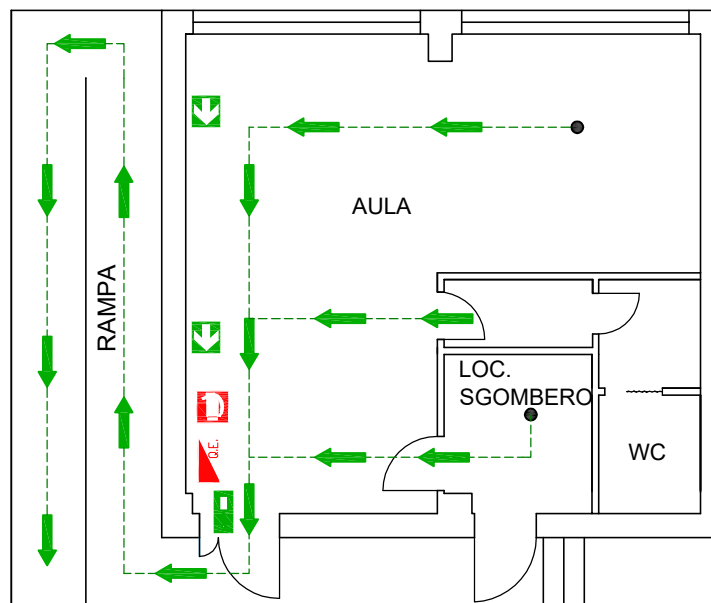

PIANO DI EVACUAZIONE

PIANTA PIANO TERRA

LEGENDA

-  VOI SIETE QUI
-  VIE DI ESODO
-  DIREZIONE DA SEGUIRE
-  PUNTO DI RACCOLTA
-  CASSETTA PRONTO SOCCORSO
-  USCITA DI EMERGENZA
-  SCALA DI EMERGENZA
-  ESTINTORE PORTATILE
-  PULSANTE ALLARME
-  IDRANTI
-  Q.E. QUADRO ELETTRICO

KEY PLANE

REALIZZATO DA

Amministratore Unico: Ing. Fabio Maria Fonte
 Direttore Tecnico: Ing. Nicola Tomasello
 www.ingreensrl.com

PADIGLIONE M -" S.GIORGIO"
MENSA

PIANO DI EVACUAZIONE

PIANTA PIANO TERRA

R1

LEGENDA

-  VOI SIETE QUI
-  VIE DI ESODO
-  DIREZIONE DA SEGUIRE
-  PUNTO DI RACCOLTA
-  CASSETTA PRONTO SOCCORSO
-  USCITA DI EMERGENZA
-  SCALA DI EMERGENZA
-  ESTINTORE PORTATILE
-  PULSANTE ALLARME
-  IDRANTI
-  Q.E. QUADRO ELETTRICO

KEY PLANE

REALIZZATO DA

Progettiamo un mondo migliore
Amministratore Unico: Ing. Fabio Maria Fonte
Direttore Tecnico: Ing. Nicola Tomasello
www.ingreensrl.com

PADIGLIONE P -" S.GIORGIO"
PALESTRA

PIANO DI EVACUAZIONE
PIANTA PIANO TERRA