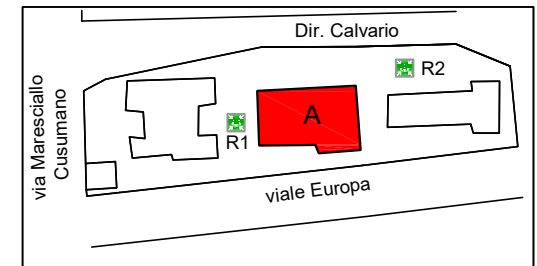

KEY PLANE

REALIZZATO DA

Progettiamo un mondo migliore
Amministratore Unico: Ing. Fabio Maria Fonte
Direttore Tecnico: Ing. Nicola Tomasello
www.ingreensrl.com