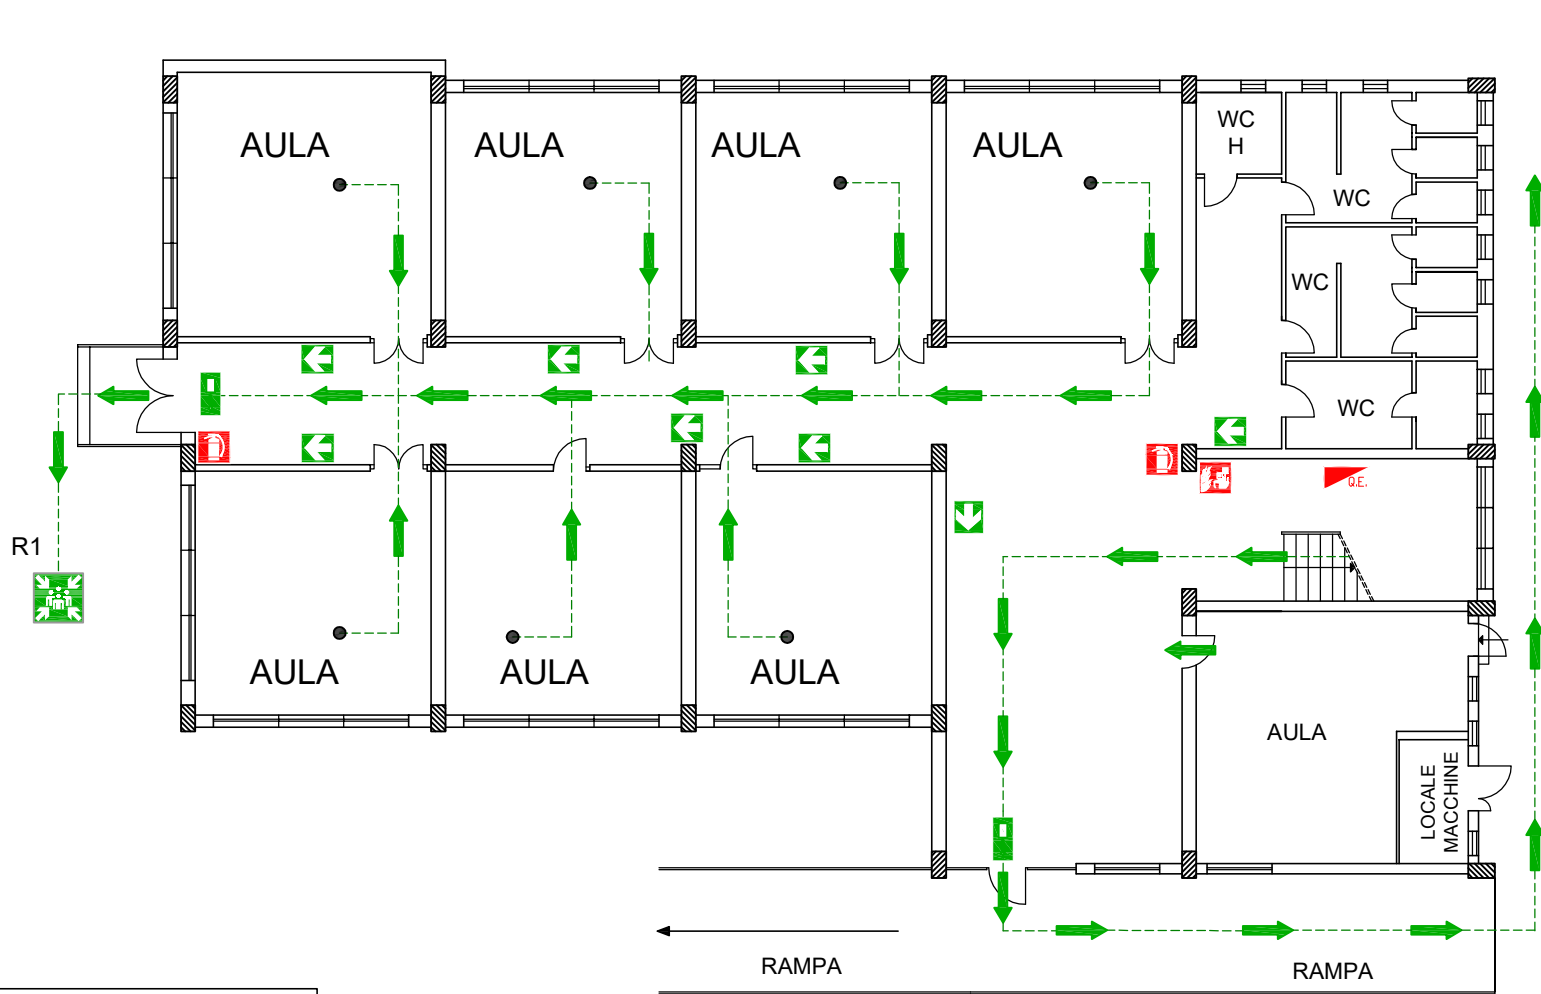

PADIGLIONE A -" CIRAOLO"
 SCUOLA PRIMARIA

PIANO DI EVACUAZIONE

PIANTA PIANO TERRA

LEGENDA	
	VOI SIETE QUI
	VIE DI ESODO
	DIREZIONE DA SEGUIRE
	PUNTO DI RACCOLTA
	CASSETTA PRONTO SOCCORSO
	USCITA DI EMERGENZA
	SCALA DI EMERGENZA
	ESTINTORE PORTATILE
	PULSANTE ALLARME
	IDRANTI
	QUADRO ELETTRICO

R2

R1

KEY PLANE

REALIZZATO DA

Amministratore Unico: Ing. Fabio Maria Fonte
 Direttore Tecnico: Ing. Nicola Tomasello
 www.ingreensrl.com

PADIGLIONE A - " CIRAOLA"
 SCUOLA MEDIA

PIANO DI EVACUAZIONE

PIANTA PIANO PRIMO

LEGENDA

-  VOI SIETE QUI
-  VIE DI ESODO
-  DIREZIONE DA SEGUIRE
-  PUNTO DI RACCOLTA
-  CASSETTA PRONTO SOCCORSO
-  USCITA DI EMERGENZA
-  SCALA DI EMERGENZA
-  ESTINTORE PORTATILE
-  PULSANTE ALLARME
-  IDRANTI
-  Q.E. QUADRO ELETTRICO

PIANO DI EVACUAZIONE

PIANTA PIANO TERRA

LEGENDA

-  VOI SIETE QUI
-  VIE DI ESODO
-  DIREZIONE DA SEGUIRE
-  PUNTO DI RACCOLTA
-  CASSETTA PRONTO SOCCORSO
-  USCITA DI EMERGENZA
-  SCALA DI EMERGENZA
-  ESTINTORE PORTATILE
-  PULSANTE ALLARME
-  IDRANTI
-  Q.E. QUADRO ELETTRICO